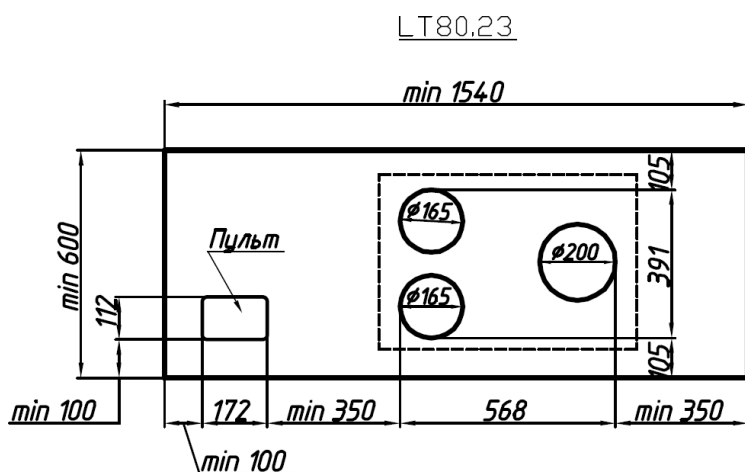

Модель **LT80.23**

Размеры пульта управления\*

\*Пульт управления может врезаться в соседнюю столешницу (в один уровень) из ламината, а также в стену, соседний кухонный шкаф и т. п. Консультацию можно получить в отделе обработки заказов LIGRON.

**3 зоны нагрева:**

- варочная зона: 1,4 кВт (режим Power — 1,4 кВт),  $\phi 160$  мм
- варочная зона: 1,85 кВт (режим Power — 3,0 кВт),  $\phi 200$  мм
- варочная зона: 1,4 кВт (режим Power — 1,4 кВт),  $\phi 160$  мм

**Технические данные:**

- потребляемая мощность 7,4 кВт
- напряжение 220–240 В
- частота тока: 50 Гц
- глубина встраивания 45 мм (с учетом креплений)
- размер зоны нагрева варочной панели ШхГ  $\approx 568 \times 390$  мм