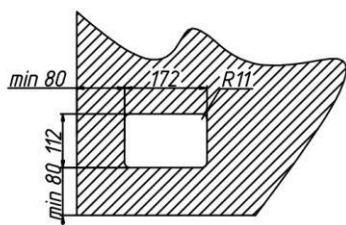

Модель **LT80.23**

Размеры пульта управления\*

\*Пульт управления может врезаться в соседнюю столешницу (в один уровень) из ламината, а также в стену, соседний кухонный шкаф и т. п. Консультацию можно получить в отделе обработки заказов LIGRON.

**3 зоны нагрева:**

- варочная зона: 1,4 кВт (режим Power — 1,4 кВт),  $\phi 160$  мм
- варочная зона: 1,85 кВт (режим Power — 3,0 кВт),  $\phi 200$  мм
- варочная зона: 1,4 кВт (режим Power — 1,4 кВт),  $\phi 160$  мм

**Технические данные:**

- потребляемая мощность 7,4 кВт
- напряжение 220–240 В
- частота тока: 50 Гц
- глубина встраивания 45 мм (с учетом креплений)
- размер зоны нагрева варочной панели ШхГ  $\approx 568 \times 390$  мм