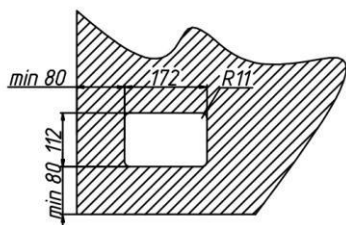

Модель **LT60.11**

Размеры пульта управления\*

\*Пульт управления может врезаться в соседнюю столешницу (в один уровень) из ламината, а также в стену, соседний кухонный шкаф и т. п. Консультацию можно получить в отделе обработки заказов LIGRON.

**4 зоны нагрева:**

- варочная зона: 1,85 кВт (режим Power — 3,0 кВт), Ø 200 мм
- варочная зона: 1,4 кВт (режим Power — 1,4 кВт), Ø 160 мм
- варочная зона: 1,85 кВт (режим Power — 3,0 кВт), Ø 200 мм
- варочная зона: 1,4 кВт (режим Power — 1,4 кВт), Ø 160 мм

**Технические данные:**

- потребляемая мощность 7,4 кВт
- напряжение 220–240 В
- частота тока: 50 Гц
- глубина встраивания 45 мм (с учетом креплений)
- размер зоны нагрева варочной панели ШxГ ≈ 502,5 x 434 мм