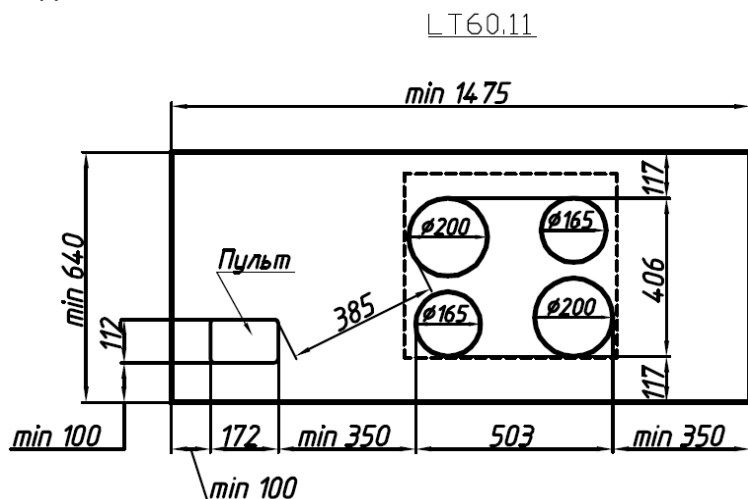

Модель **LT60.11**

Размеры пульта управления\*

\*Пульт управления может врезаться в соседнюю столешницу (в один уровень) из ламината, а также в стену, соседний кухонный шкаф и т. п. Консультацию можно получить в отделе обработки заказов LIGRON.

**4 зоны нагрева:**

- варочная зона: 1,85 кВт (режим Power — 3,0 кВт), Ø 200 мм
- варочная зона: 1,4 кВт (режим Power — 1,4 кВт), Ø 160 мм
- варочная зона: 1,85 кВт (режим Power — 3,0 кВт), Ø 200 мм
- варочная зона: 1,4 кВт (режим Power — 1,4 кВт), Ø 160 мм

**Технические данные:**

- потребляемая мощность 7,4 кВт
- напряжение 220–240 В
- частота тока: 50 Гц
- глубина встраивания 45 мм (с учетом креплений)
- размер зоны нагрева варочной панели ШxГ ≈ 502,5 x 434 мм