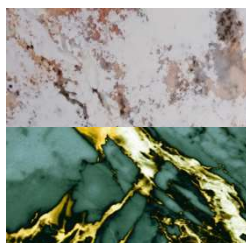

Vitrodesign Repeat.

Размер 300x200x6 мм

1993 Натуцци марбело Q-VD

Глянцевая поверхность.

2141 Калакатта невада C-VD

Глянцевая поверхность