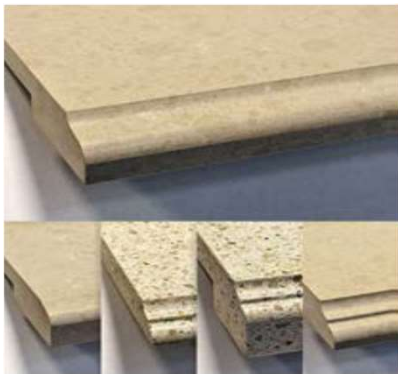

1243 МАРКИНЕТТИ

Образцы классических профилей Quartzelan

ПОД ЗАКАЗ!

Артикул: ОбрКлПQ

Количество образцов: 5 шт. (без выбора декора)

Размер образцов стыков: 120 x 120 x 20/25/40 мм.

Большая стойка с образцами кварцевого композита Quartzelan