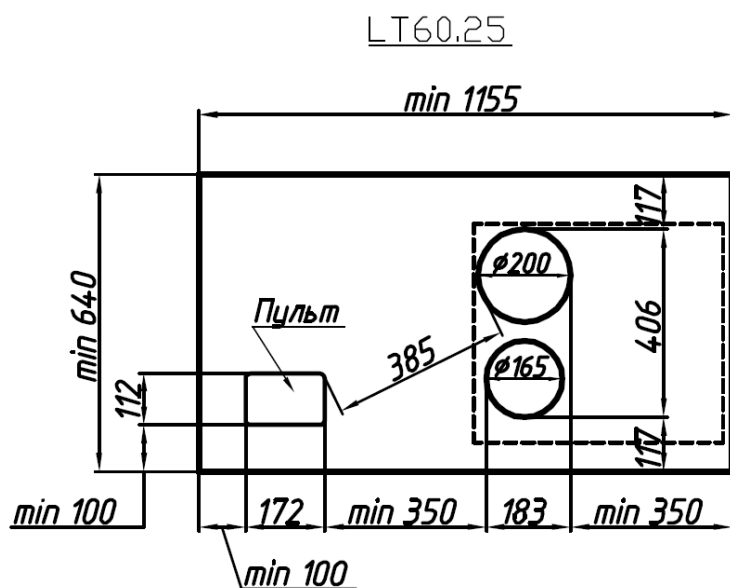

Модель **LT60.25**

Размеры пульта управления*

*Пульт управления может врезаться в соседнюю столешницу (в один уровень) из ламината, а также в стену, соседний кухонный шкаф и т. п. Консультацию можно получить в отделе обработки заказов LIGRON.

2 зоны нагрева:

- варочная зона: 1,85 кВт (режим Power — 3,0 кВт), $\phi 200$ мм
- варочная зона: 1,4 кВт (режим Power — 1,4 кВт), $\phi 160$ мм

Технические данные:

- потребляемая мощность 7,4 кВт
- напряжение 220–240 В
- частота тока: 50 Гц
- глубина встраивания 45 мм (с учетом креплений)
- размер зоны нагрева варочной панели ШхГ $\approx 200 \times 406$ мм