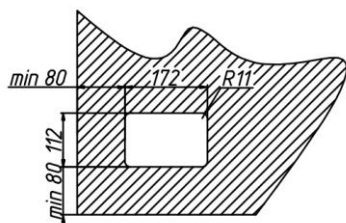

Модель **LT60.25**

Размеры пульта управления*

*Пульт управления может врезаться в соседнюю столешницу (в один уровень) из ламината, а также в стену, соседний кухонный шкаф и т. п. Консультацию можно получить в отделе обработки заказов LIGRON.

2 зоны нагрева:

- варочная зона: 1,85 кВт (режим Power — 3,0 кВт), $\phi 200$ мм
- варочная зона: 1,4 кВт (режим Power — 1,4 кВт), $\phi 160$ мм

Технические данные:

- потребляемая мощность 7,4 кВт
- напряжение 220–240 В
- частота тока: 50 Гц
- глубина встраивания 45 мм (с учетом креплений)
- размер зоны нагрева варочной панели ШхГ $\approx 200 \times 406$ мм