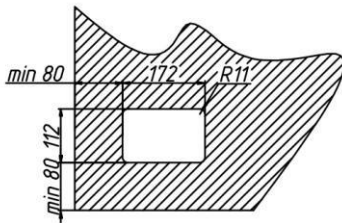

Модель **LT80.21**

Размеры пульта управления\*

\*Пульт управления может врезаться в соседнюю столешницу (в один уровень) из ламината, а также в стену, соседний кухонный шкаф и т. п. Консультацию можно получить в отделе обработки заказов LIGRON.

**3 зоны нагрева:**

- варочная зона: 1,85 кВт (режим Power — 3,0 кВт), Ø 200 мм
- варочная зона: 1,4 кВт (режим Power — 1,4 кВт), Ø 160 мм
- варочная зона: 1,85 кВт (режим Power — 3,0 кВт), Ø 200 мм

**Технические данные:**

- потребляемая мощность 7,4 кВт
- напряжение 220–240 В
- частота тока: 50 Гц
- глубина встраивания 45 мм (с учетом креплений)
- размер зоны нагрева варочной панели ШхГ ≈ 650,5 x 334 мм

**Комплектация:**