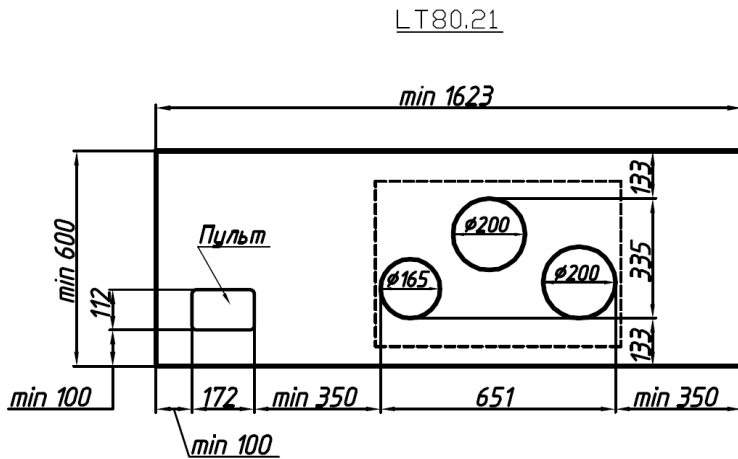

Модель **LT80.21**

Размеры пульта управления\*

\*Пульт управления может врезаться в соседнюю столешницу (в один уровень) из ламината, а также в стену, соседний кухонный шкаф и т. п. Консультацию можно получить в отделе обработки заказов LIGRON.

**3 зоны нагрева:**

- варочная зона: 1,85 кВт (режим Power — 3,0 кВт), Ø 200 мм
- варочная зона: 1,4 кВт (режим Power — 1,4 кВт), Ø 160 мм
- варочная зона: 1,85 кВт (режим Power — 3,0 кВт), Ø 200 мм

**Технические данные:**

- потребляемая мощность 7,4 кВт
- напряжение 220–240 В
- частота тока: 50 Гц
- глубина встраивания 45 мм (с учетом креплений)
- размер зоны нагрева варочной панели ШхГ ≈ 650,5 x 334 мм

**Комплектация:**