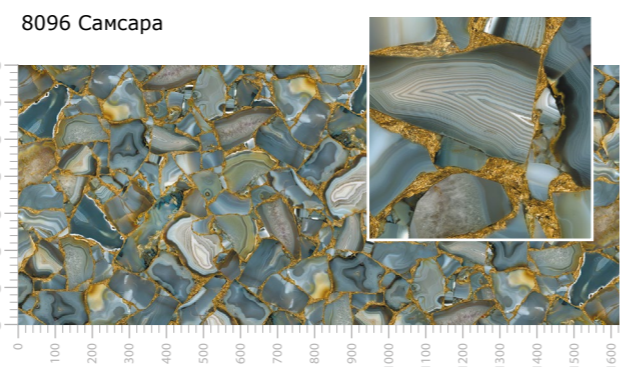

# Каталог стандартных декоров Laminate Print

Ко многим декорам ламината в данном каталоге рекомендованы декоры стеновых панелей Laminate Print. Однако последнее слово и выбор за клиентом и определяется зачастую стилистикой кухонного пространства в целом. Страницы с визуализациями указаны рядом с декором Laminate Print.

**Внимание!** Если оттенки декора принципиальны, следует обязательно получить образец стеновой с выкрасом в выбранном декоре для утверждения цвета.

1454 Песочный скрин

1447 Морское дно

1455 Песчаный берег